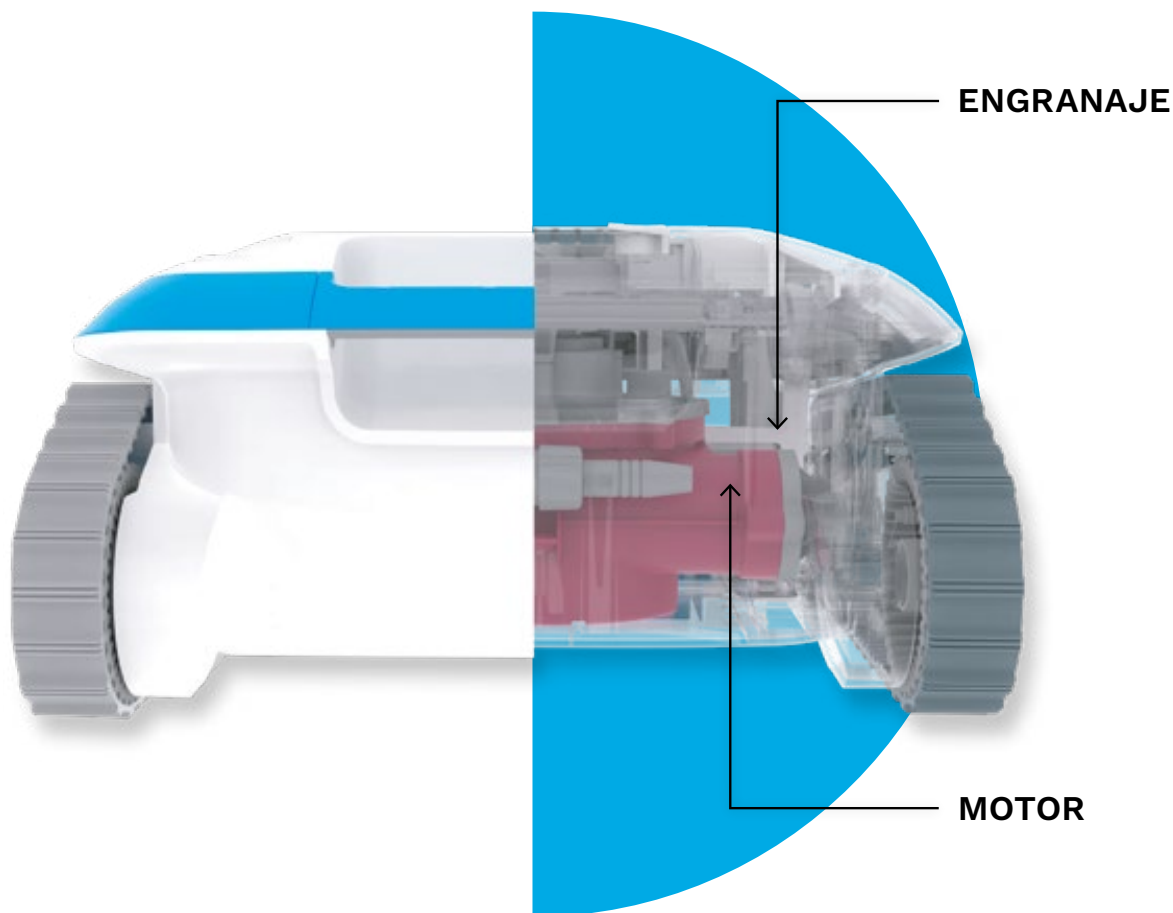

LAVENDER

FLAMINGO

RED CHERRY

APRICOT

UN CONCENTRADO DE TECNOLOGÍA EN MENOS DE 6 KG

TECNOLOGÍA DE ENGRANAJES PLANETARIOS

Los robots Cosmy están equipados con tecnología de engranajes planetarios de dos etapas, un sistema de accionamiento que ofrece mayor eficacia y precisión; combinado con dos motores y una potente bomba, Cosmy es uno de los robots más fiables del mercado.

Este sistema es la solución ideal para un movimiento más rápido y mejor, una calidad de limpieza inigualable y una robustez única.

AHORRO DE ENERGÍA

Con su movimiento racional y rápido y su potente succión, los robots Cosmy trabajan muy rápido. Los ciclos son cortos y consumen menos energía, para un resultado perfecto.